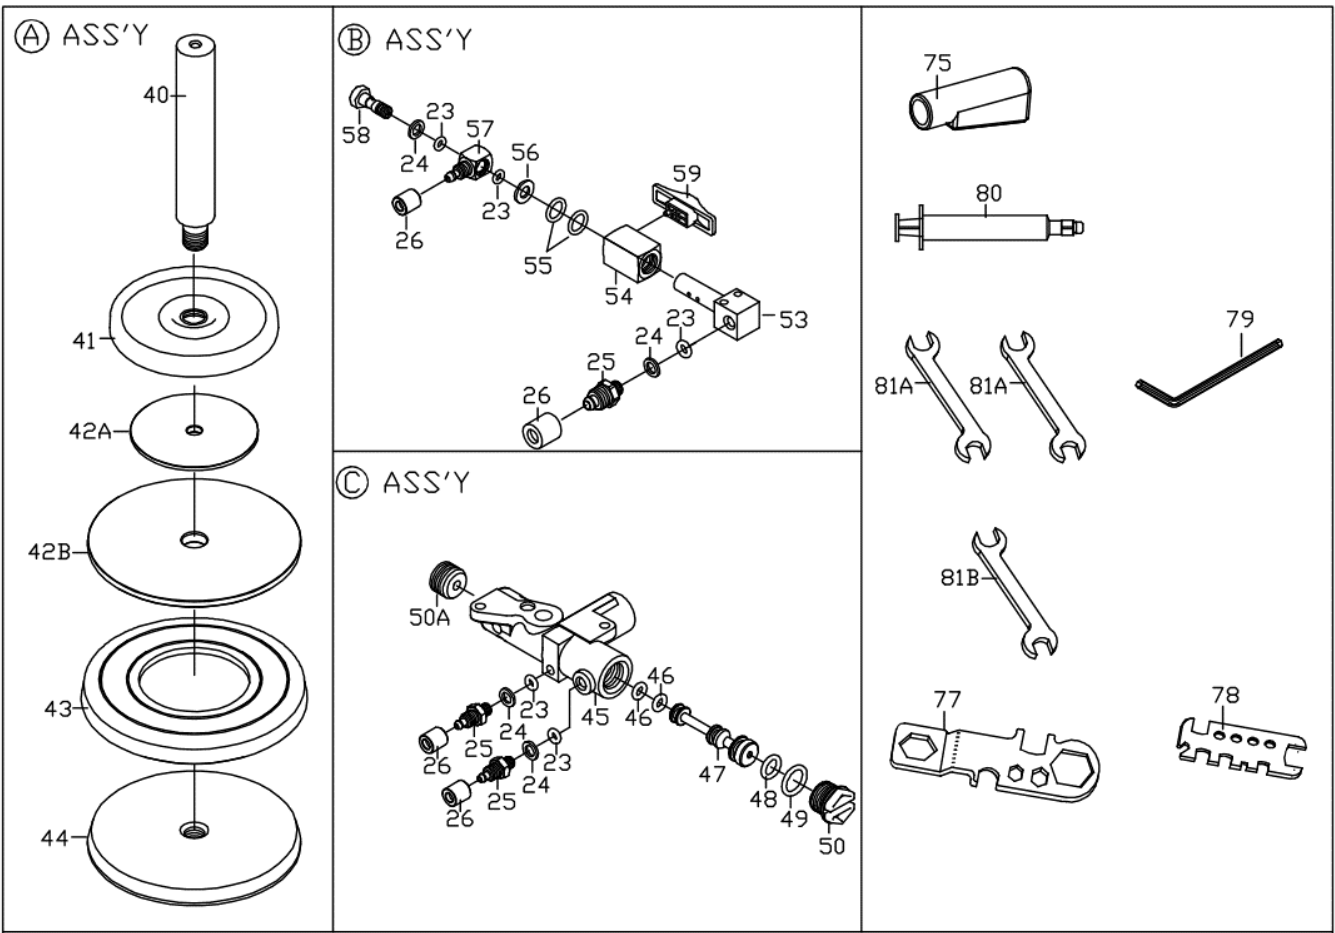

ZT2318 1/4" (6.4mm) Air Hydraulic Riveter

ZT2318 1/4" (6.4mm) Air Hydraulic Riveter

TECHNICAL DATA	Traction Power	lbf(kgf)	:	5000(2300)
	Stroke Length	mm	:	18
	Net Weight	lbs(kgs)	:	5.6(2.5)
	Nosepieces Equipped	inch(mm)	:	1/4(6.4), 3/16(4.8), Monobolt 3/16(4.8), Monobolt 1/4 (6.4)
	Max. Capacity		:	Max. 1/4"(6.4mm)blind rivets in all materials Opt. Max. (8.0mm) blind rivets in all materials