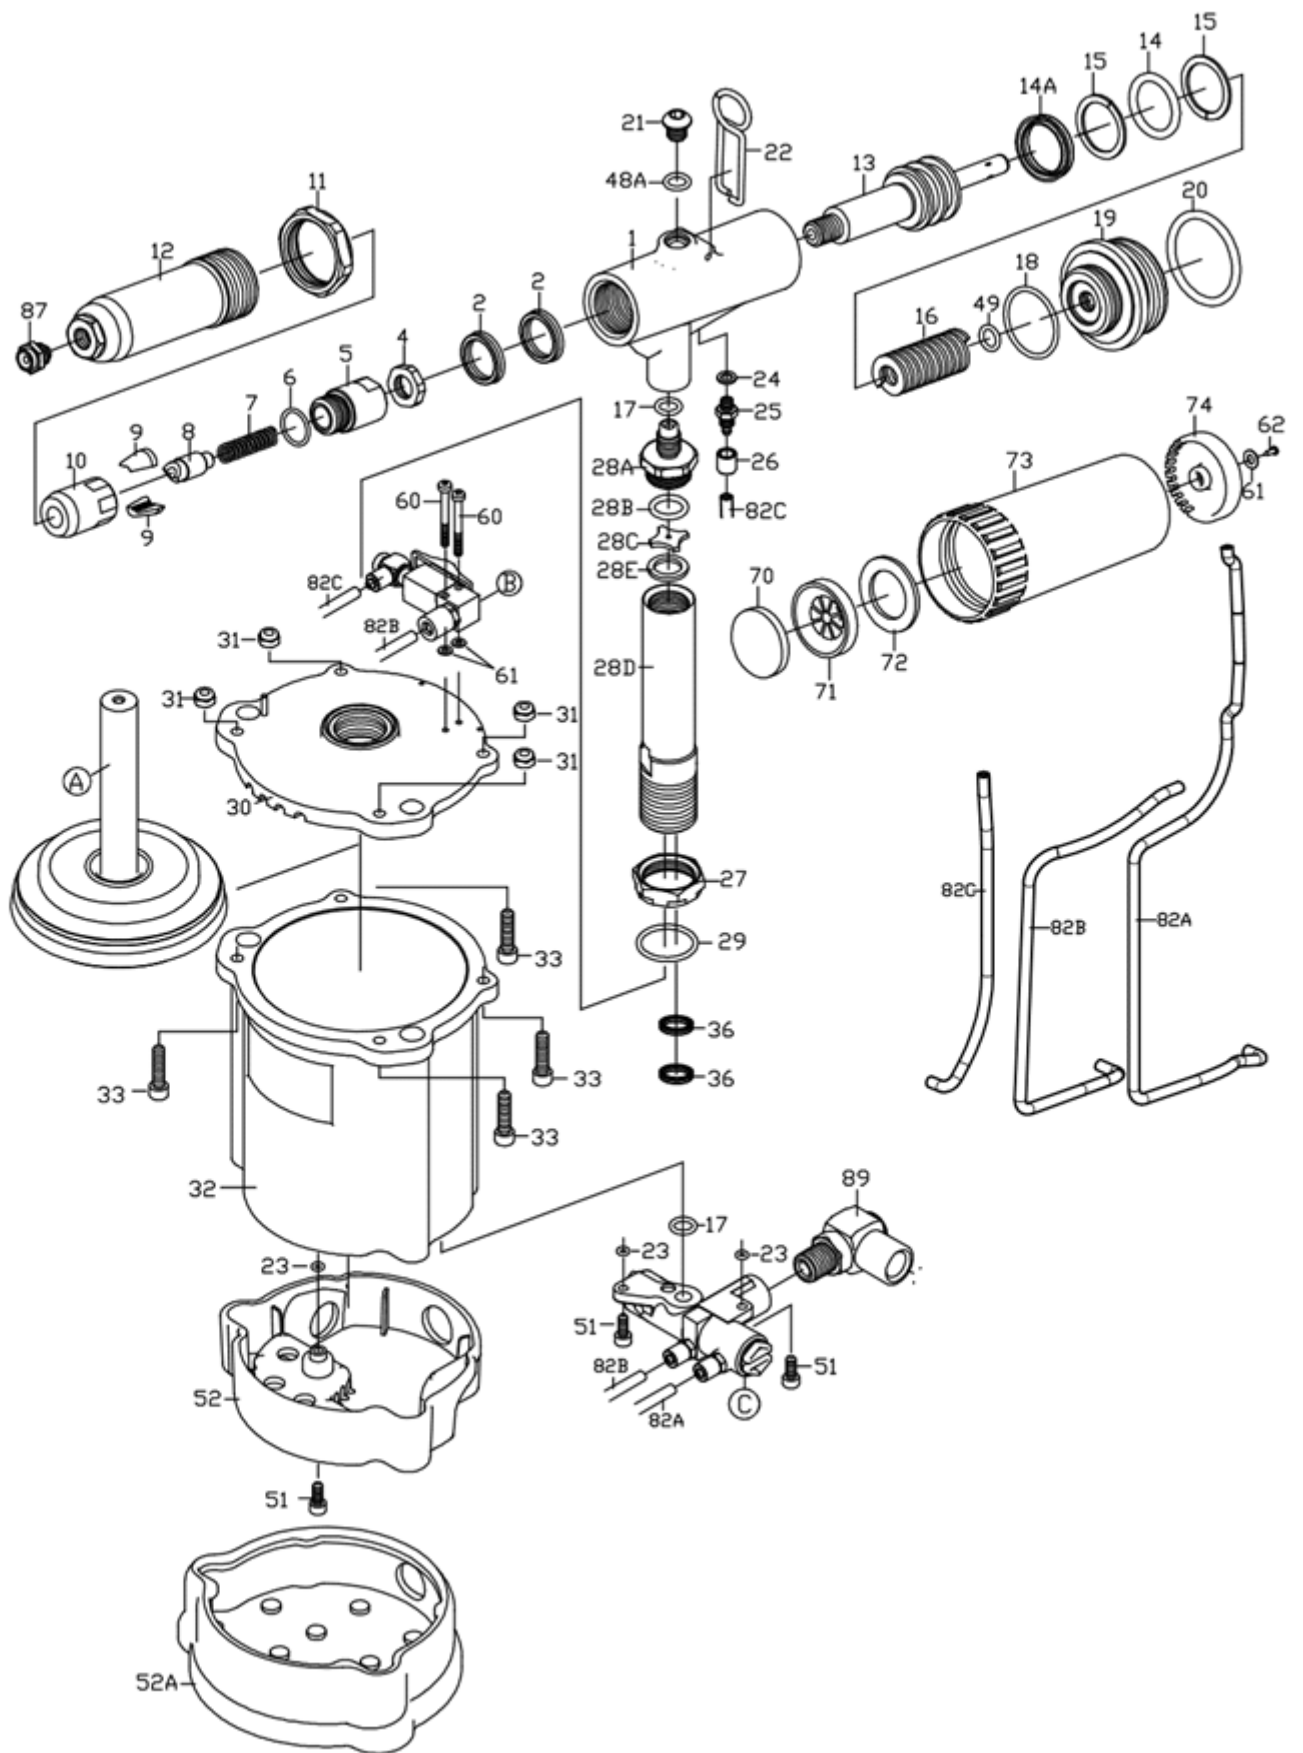

ZT2318 1/4" (6.4mm) Air Hydraulic Riveter

ZT2318 1/4" (6.4mm) Air Hydraulic Riveter

TECHNICAL DATA	Traction Power	lbf(kgf)	:	5000(2300)
	Stroke Length	mm	:	18
	Net Weight	lbs(kgs)	:	5.6(2.5)
	Nosepieces Equipped	inch(mm)	:	1/4(6.4), 3/16(4.8), Monobolt 3/16(4.8), Monobolt 1/4 (6.4)
	Max. Capacity		:	Max. 1/4"(6.4mm)blind rivets in all materials Opt. Max. (8.0mm) blind rivets in all materials