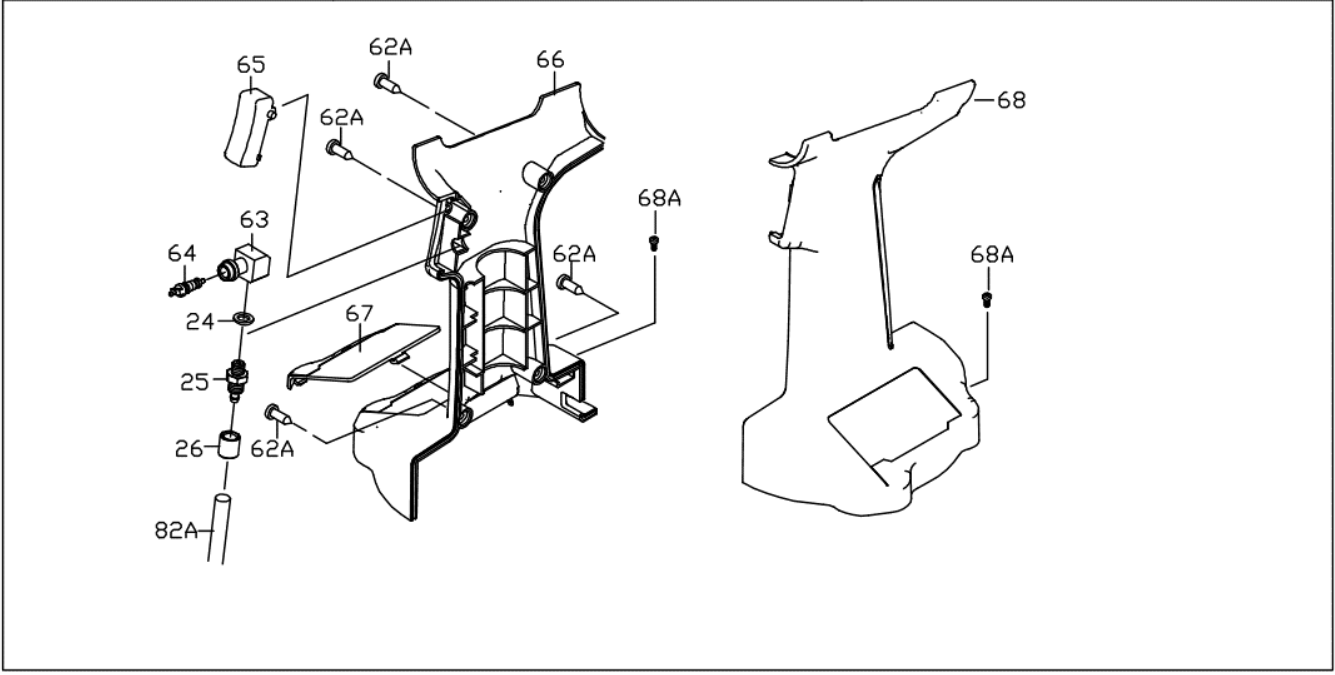

ZT2318 1/4" (6.4mm) Air Hydraulic Riveter

ZT2318 1/4" (6.4mm) Air Hydraulic Riveter

TECHNICAL DATA	Traction Power	lbf(kgf)	:	5000(2300)
	Stroke Length	mm	:	18
	Net Weight	lbs(kgs)	:	5.6(2.5)
	Nosepieces Equipped	inch(mm)	:	1/4(6.4), 3/16(4.8), Monobolt 3/16(4.8), Monobolt 1/4 (6.4)
	Max. Capacity		:	Max. 1/4"(6.4mm)blind rivets in all materials Opt. Max. (8.0mm) blind rivets in all materials