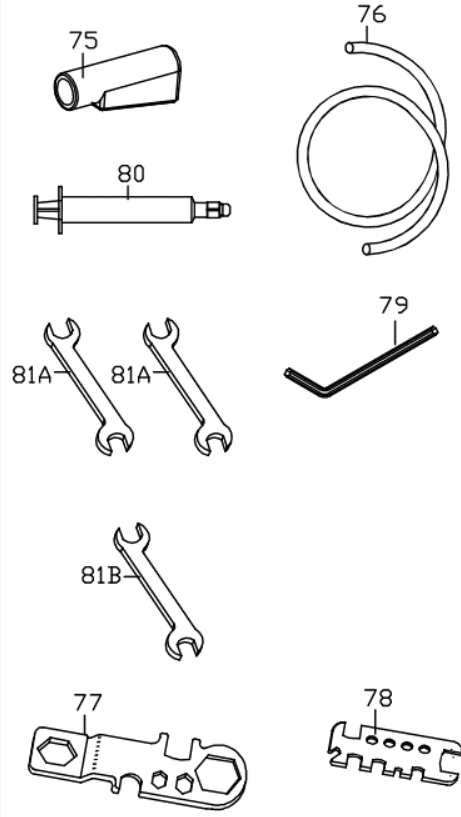

ZT1528 1/4" (6.4MM) Air Hydraulic Riveter

Ⓐ ASS'Y

Ⓑ ASS'Y

Ⓒ ASS'Y

ZT1528 1/4" (6.4MM) Air Hydraulic Riveter

TECHNICAL DATA	Traction Power	lbf(kgf)	:	3300(1500)
	Stroke Length	mm	:	28
	Net Weight	lbs(kgs)	:	5.6(2.5)
	Nosepieces Equipped	inch(mm)	:	3/16(4.8)1/4(6.4), Monobolt 3/16(4.8)1/4(6.4)
	Max. Capacity		:	Max. 1/4"(6.4mm) structural rivets in all materials