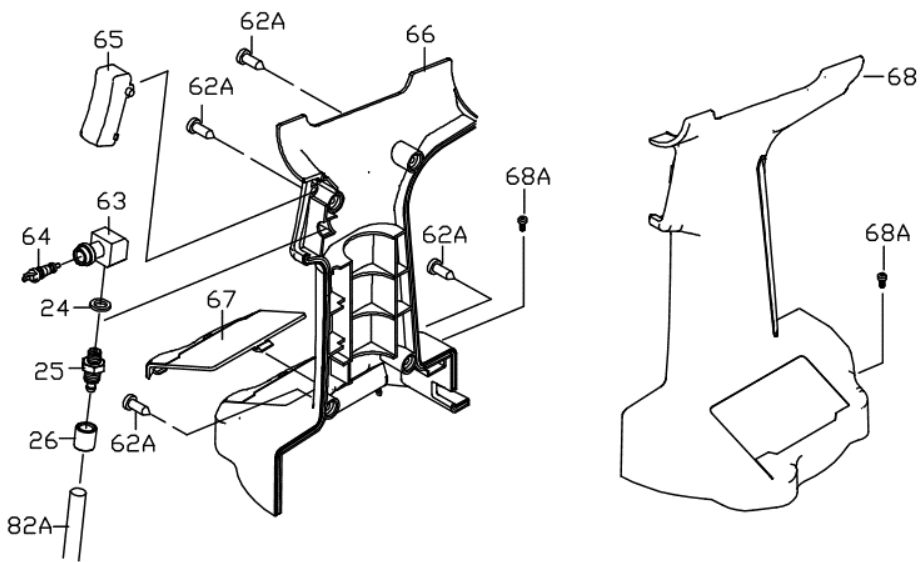

ZT1528 1/4" (6.4MM) Air Hydraulic Riveter

Ⓐ ASS'Y

Ⓑ ASS'Y

Ⓒ ASS'Y

ZT1528 1/4" (6.4MM) Air Hydraulic Riveter

TECHNICAL DATA	Traction Power	lbf(kgf)	:	3300(1500)
	Stroke Length	mm	:	28
	Net Weight	lbs(kgs)	:	5.6(2.5)
	Nosepieces Equipped	inch(mm)	:	3/16(4.8)1/4(6.4), Monobolt 3/16(4.8)1/4(6.4)
	Max. Capacity		:	Max. 1/4"(6.4mm) structural rivets in all materials