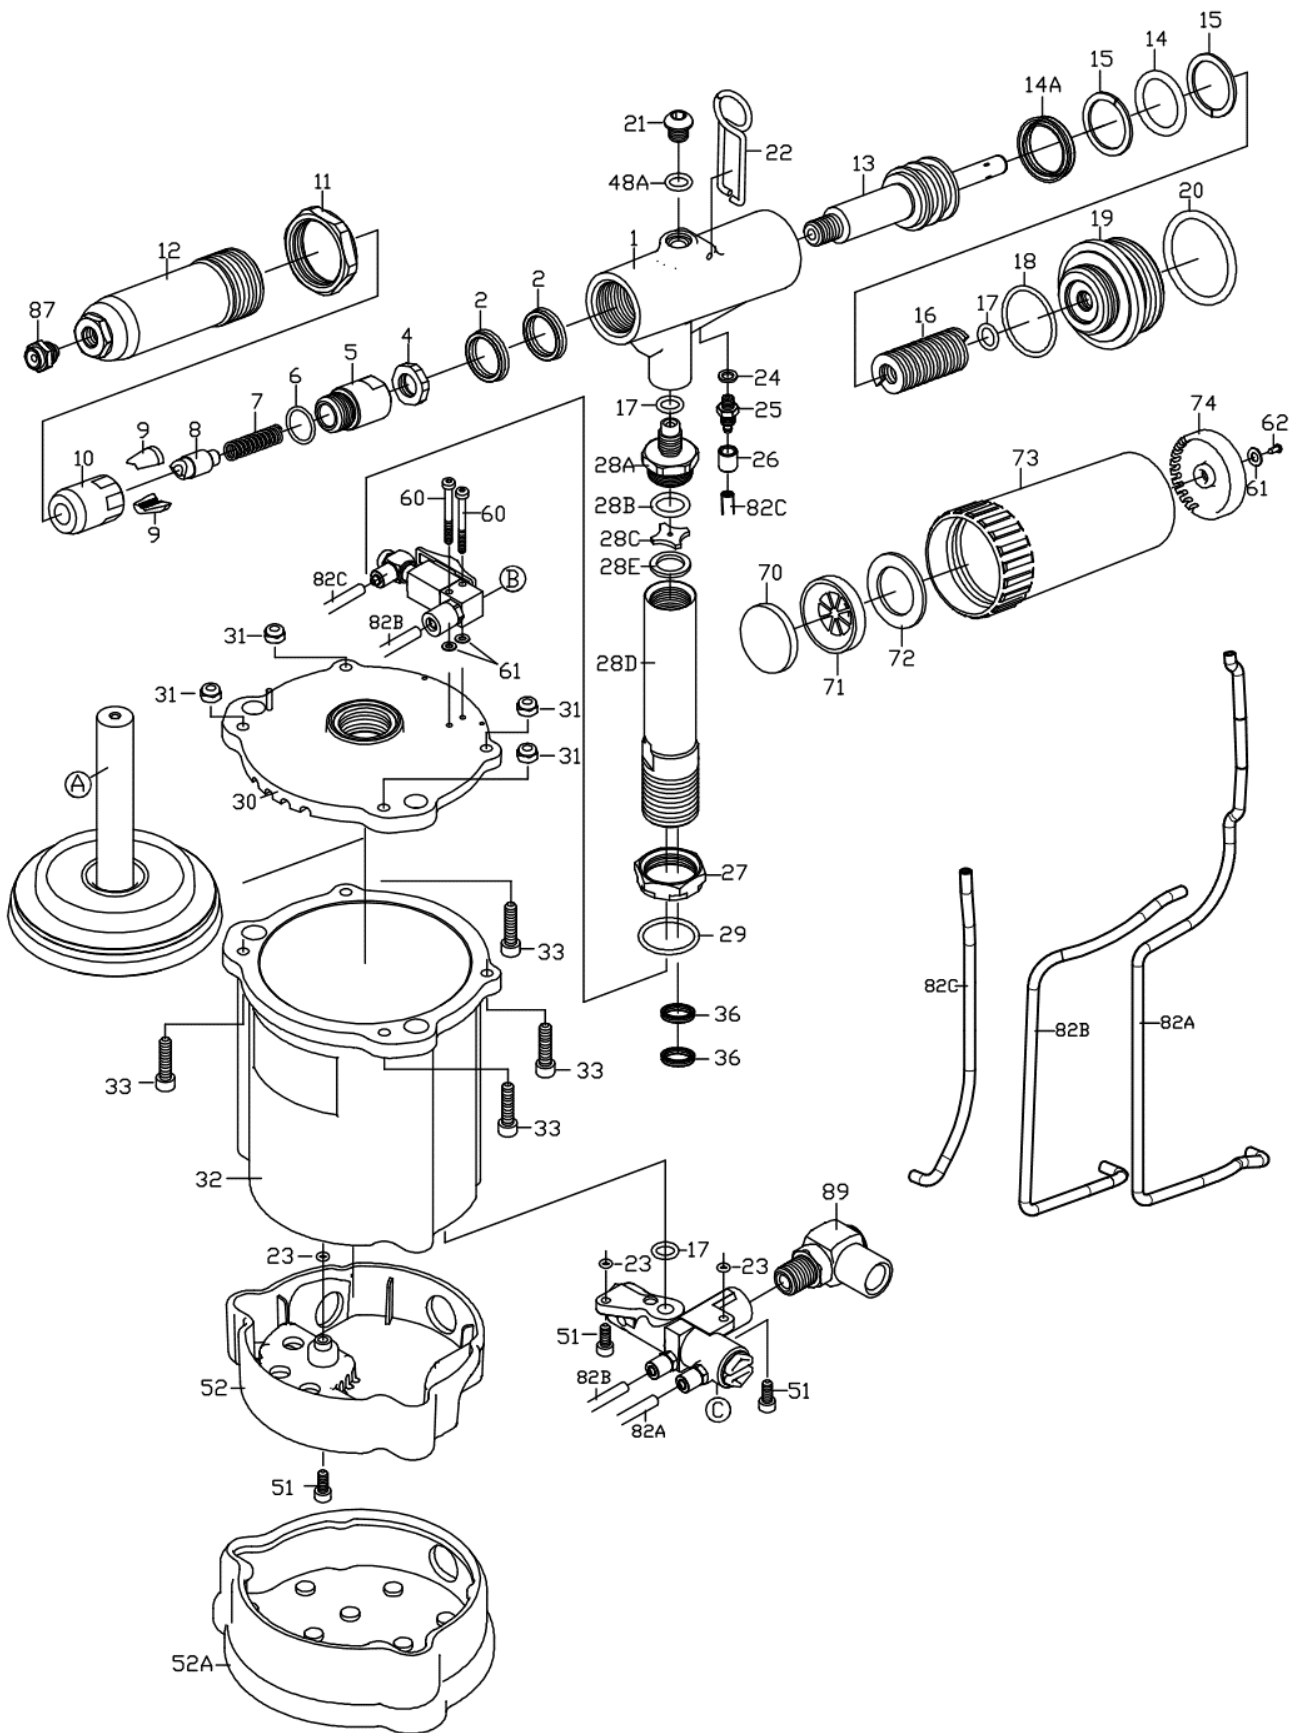

ZT1528 1/4" (6.4MM) Air Hydraulic Riveter

Ⓐ ASS'Y

Ⓑ ASS'Y

Ⓒ ASS'Y

ZT1528 1/4" (6.4MM) Air Hydraulic Riveter

TECHNICAL DATA	Traction Power	lbf(kgf)	:	3300(1500)
	Stroke Length	mm	:	28
	Net Weight	lbs(kgs)	:	5.6(2.5)
	Nosepieces Equipped	inch(mm)	:	3/16(4.8)1/4(6.4), Monobolt 3/16(4.8)1/4(6.4)
	Max. Capacity		:	Max. 1/4"(6.4mm) structural rivets in all materials