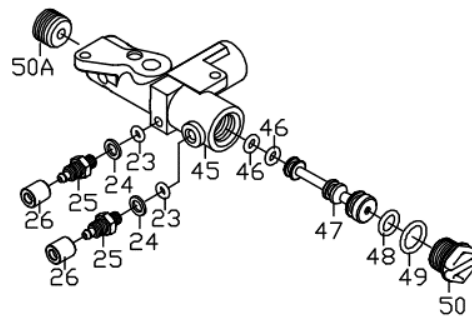

ZT1528 1/4" (6.4MM) Air Hydraulic Riveter

Ⓐ ASS'Y

Ⓑ ASS'Y

Ⓒ ASS'Y

ZT1528 1/4" (6.4MM) Air Hydraulic Riveter

TECHNICAL DATA	Traction Power	lbf(kgf)	:	3300(1500)
	Stroke Length	mm	:	28
	Net Weight	lbs(kgs)	:	5.6(2.5)
	Nosepieces Equipped	inch(mm)	:	3/16(4.8)1/4(6.4), Monobolt 3/16(4.8)1/4(6.4)
	Max. Capacity		:	Max. 1/4"(6.4mm) structural rivets in all materials