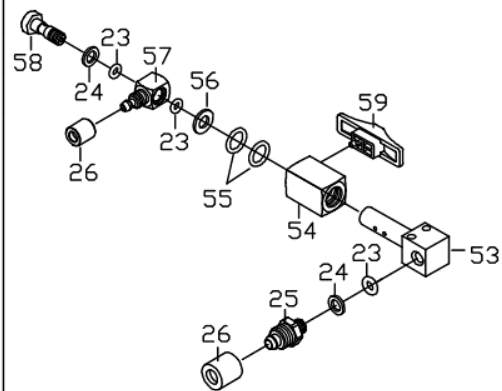

ZT1528 1/4" (6.4MM) Air Hydraulic Riveter

Ⓐ ASS'Y

Ⓑ ASS'Y

Ⓒ ASS'Y

ZT1528 1/4" (6.4MM) Air Hydraulic Riveter

TECHNICAL DATA	Traction Power	lbf(kgf)	:	3300(1500)
	Stroke Length	mm	:	28
	Net Weight	lbs(kgs)	:	5.6(2.5)
	Nosepieces Equipped	inch(mm)	:	3/16(4.8)1/4(6.4), Monobolt 3/16(4.8)1/4(6.4)
	Max. Capacity		:	Max. 1/4"(6.4mm) structural rivets in all materials