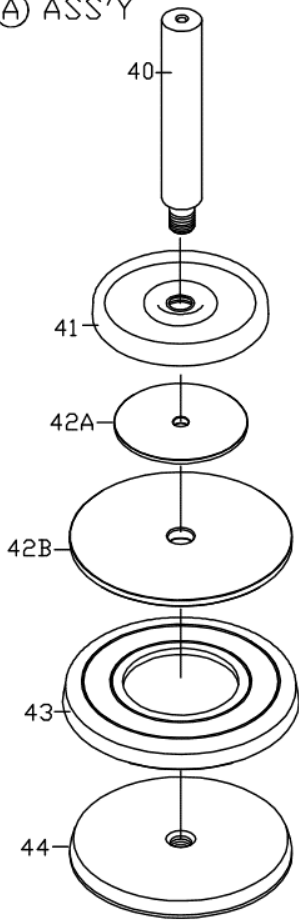

ZT1528 1/4" (6.4MM) Air Hydraulic Riveter

Ⓐ ASS'Y

Ⓑ ASS'Y

Ⓒ ASS'Y

ZT1528 1/4" (6.4MM) Air Hydraulic Riveter

TECHNICAL DATA	Traction Power	lbf(kgf)	:	3300(1500)
	Stroke Length	mm	:	28
	Net Weight	lbs(kgs)	:	5.6(2.5)
	Nosepieces Equipped	inch(mm)	:	3/16(4.8)1/4(6.4), Monobolt 3/16(4.8)1/4(6.4)
	Max. Capacity		:	Max. 1/4"(6.4mm) structural rivets in all materials