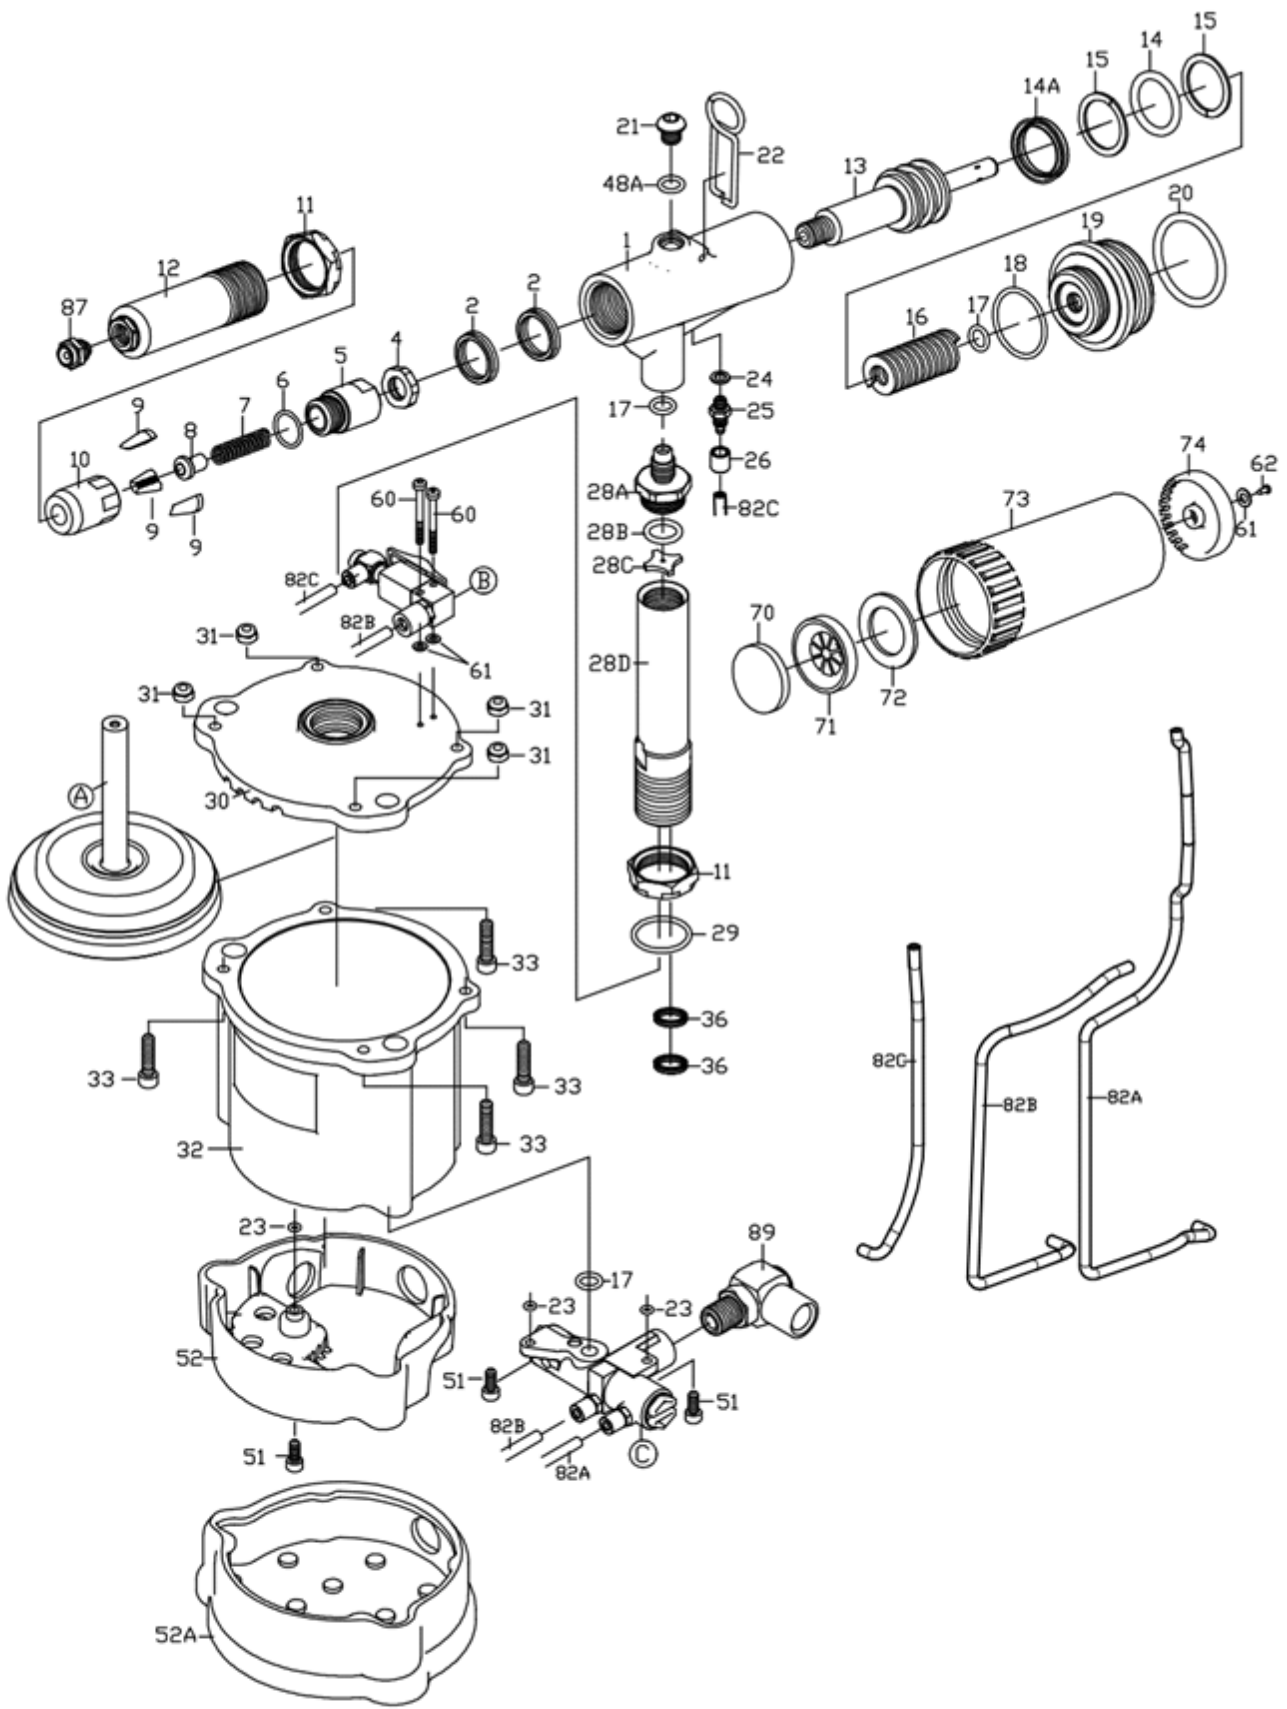

## ZT1218 1/4" ( 6.4MM ) Air Hydraulic Riveter

<b>TECHNICAL DATA</b>	Traction Power	lbf(kgf)	:	2533(1150)
	Stroke Length	mm	:	18
	Net Weight	lbs(kgs)	:	4.2(1.9)
	Nosepieces Equipped	inch(mm)	:	1/4(6.4)
	Max. Capacity		:	Max. 1/4"(6.4mm)blind rivets in steel/steel